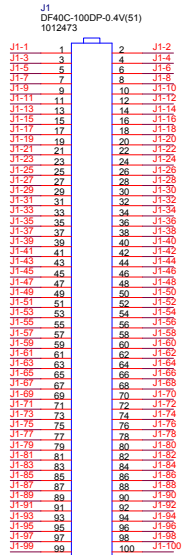

PERIPHERAL IO

PERIPHERAL IO

DEBUG IO