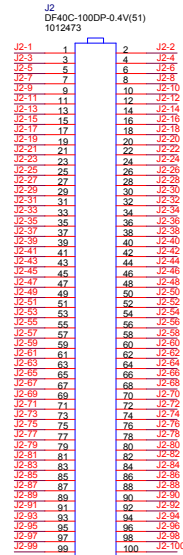

PERIPHERAL IO

PERIPHERAL IO

DEBUG IO